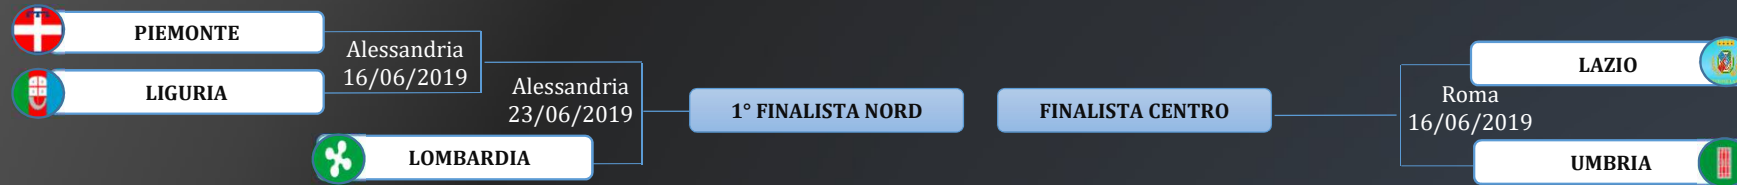

PALLAVOLO OPEN MASCHILE

Chianciano Terme
12-14/07/2019