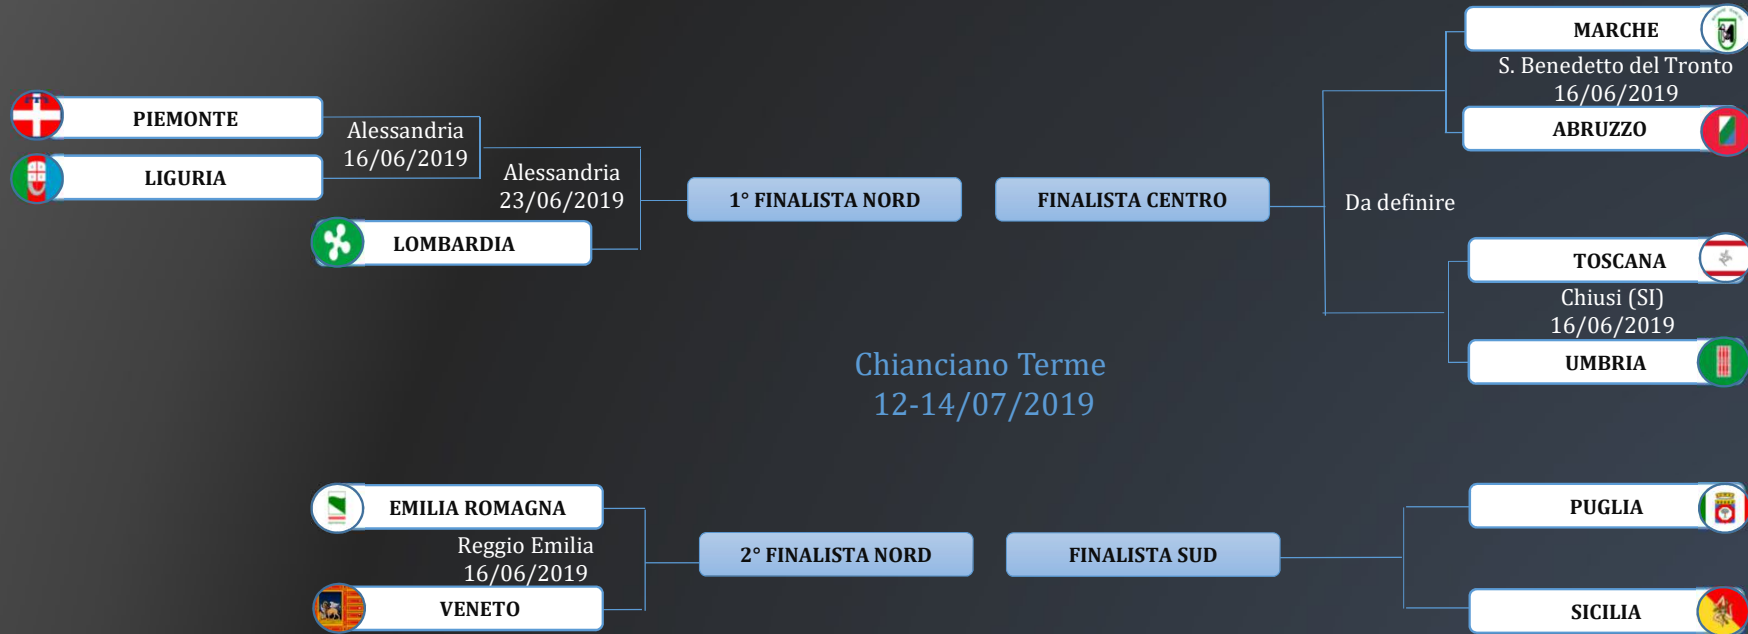

CALCIO A 7 OPEN

GARA	DATA	ORARIO	LOCALITÀ	CAMPO	INDIRIZZO
PIEMONTE - LIGURIA	16/06/2019	16.00	Alessandria	Centogrigio S.V.	Via Bonardi 25
Vinc. (Piemonte/Liguria) - LOMBARDIA	23/06/2019	16.00	Alessandria	Centogrigio S.V.	Via Bonardi 25
EMILIA ROMAGNA - VENETO	16/06/2019	16.30	Reggio Emilia	Campo CSI	Via Agosti 6
MARCHE - ABRUZZO	16/06/2019	17.00	S. Benedetto del Tronto	Centro Sportivo Sabotino D'Angelo	Via Val Cuvia
TOSCANA - UMBRIA	16/06/2019	16.30	Chiusi (SI)	Via Talamone	Via Talamone
Vinc. (Marche - Abruzzo) - Vinc. (Toscana - Umbria)	23 o 30/6/2019		Da definire	Da definire	
PUGLIA - SICILIA	08/06/2019	19.30	Policoro (MT)	Centro Giovanile Padre Minozzi	

Policoro
08/06/2019