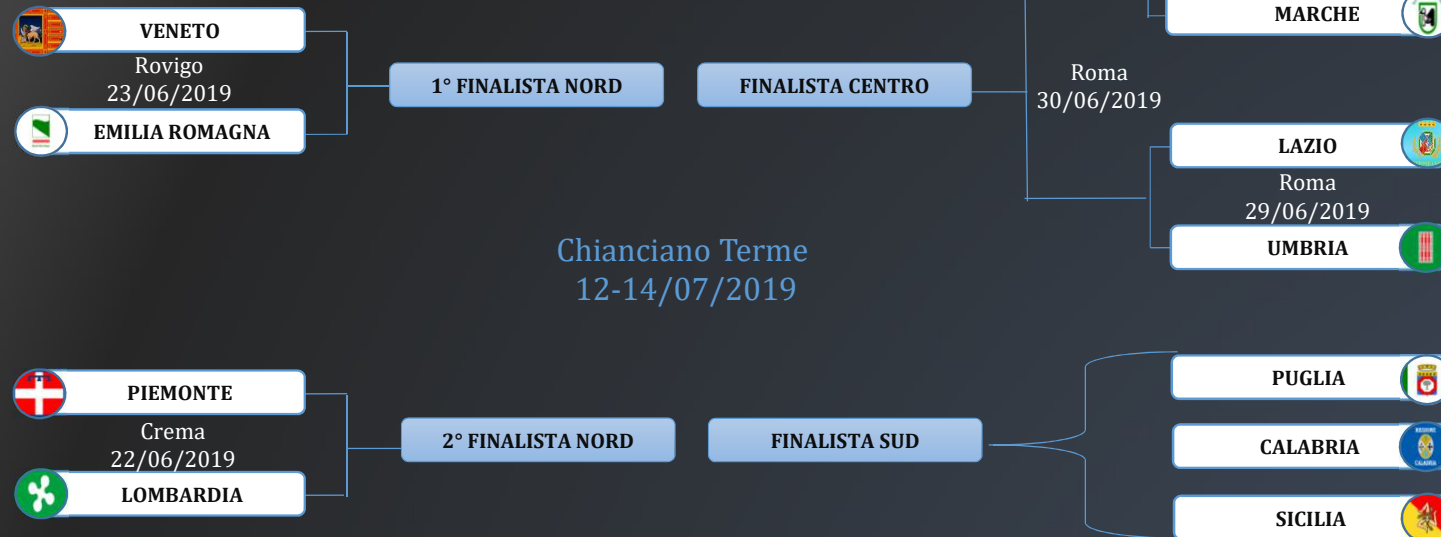

PALLACANESTRO OPEN

GARA	DATA	ORARIO	LOCALITÀ	CAMPO	INDIRIZZO
VENETO – EMILIA ROMAGNA	23/06/2019	19.00	Rovigo	Palazzetto dello Sport	Via Donato Bramante, 15
PIEMONTE - LOMBARDIA	22/06/2019	16.30	Crema	PalaCremonesi	Via Pandino, 23 A
ABRUZZO - MARCHE	16/06/2019	16.30	Pineto	Palasport	
LAZIO - UMBRIA	29/06/2019	16.30	Roma	Oratorio S.Paolo	Viale di S. Paolo, 12
Vinc. (Abruzzo/Marche) – Vinc. (Lazio/Umbria)	30/06/2019	11.00	Roma	Oratorio S.Paolo	Viale di S. Paolo, 12
PUGLIA - CALABRIA	07/06/2019	17.00	Policoro (MT)	PalaOlimpia	Via Penelope
Perd. (Puglia/Calabria) - SICILIA	08/06/2019	19.00	Policoro (MT)	PalaOlimpia	Via Penelope
SICILIA – Vinc. (Puglia/Calabria)	09/06/2019	09.30	Policoro (MT)	PalaOlimpia	Via Penelope