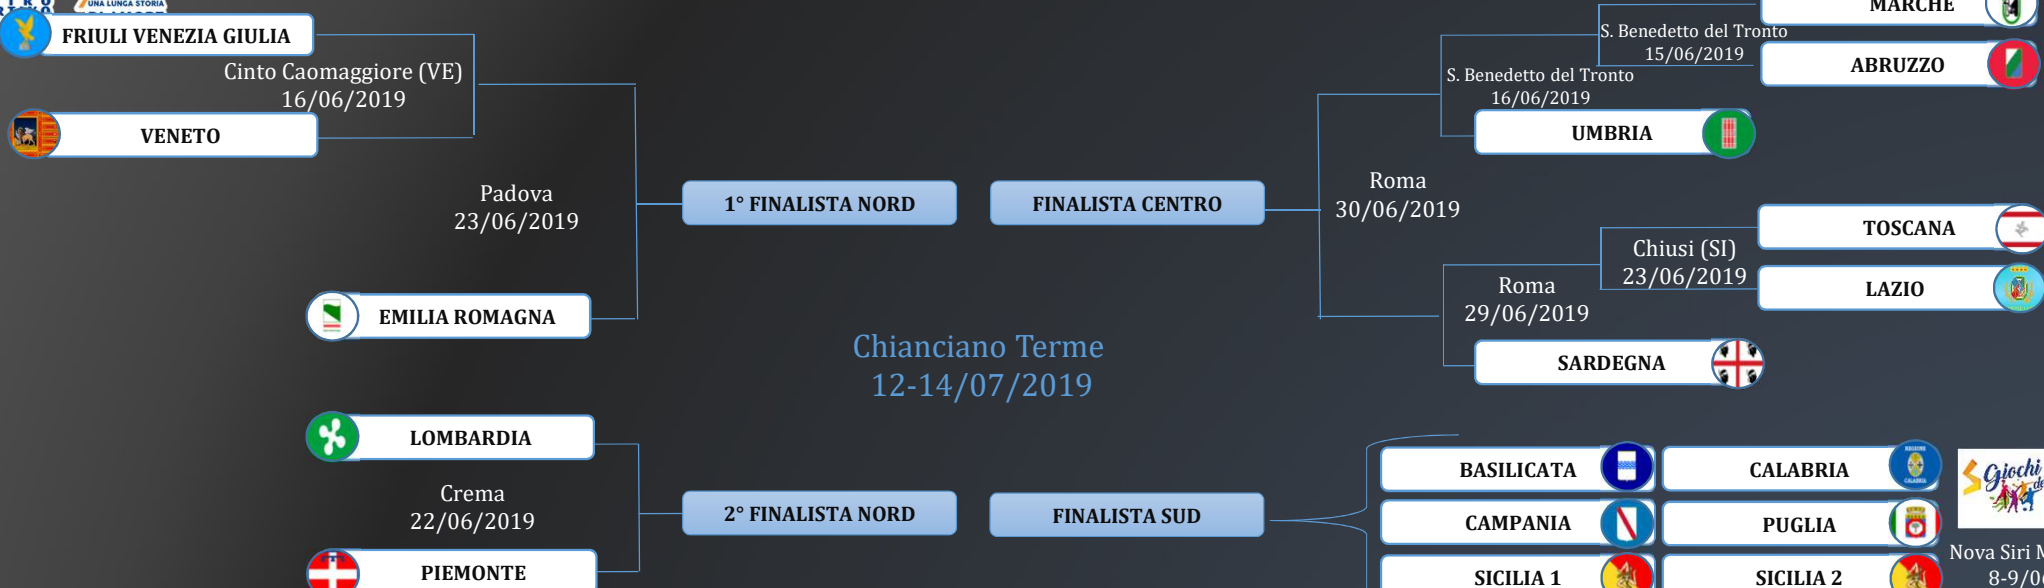

CALCIO A 5 OPEN MASCHILE

GARA	DATA	ORARIO	LOCALITÀ	CAMPO	INDIRIZZO
FRIULI V.G. - VENETO	16/06/2019	16.00	Cinto Caomaggiore (VE)	Campo sportivo	Via Borgo S.Giovanni, 43
LOMBARDIA - PIEMONTE	22/06/2019	16.30	Crema	Palazzetto Alina Donati De Conti	Via Toffetti, 49
Vinc.(Friuli V.G./Veneto) – EMILIA ROMAGNA	23/06/2019	16.30	Padova	Palagozzano	Via Gozzano, 60
MARCHE - ABRUZZO	15/06/2019	18.00	S. Benedetto del Tronto	Parco Eleonora	Via Ticino
Vinc.(Marche - Abruzzo) – UMBRIA	16/06/2019	18.00	S. Benedetto del Tronto	Parco Eleonora	Via Ticino
TOSCANA - LAZIO	23/06/2019	16.30	Chiusi (SI)	Via Talamone	Via Talamone
Vinc.(Toscana - Lazio) – SARDEGNA	29/06/2019	16.30	Roma	Polisportiva Ostiense	Lungotevere Dante, 5
Vinc.(Marche – Abruzzo - Umbria) – Vinc. (Toscana – Lazio - Sardegna)	30/06/2019	11.30	Roma	Polisportiva Ostiense	Lungotevere Dante, 5
BASILICATA - CAMPANIA	08/06/2019	10.00	Nova Siri Marina (MT)	Campi Comunali	Via Aldo Moro/ Via Pio La Torre
CALABRIA - PUGLIA	07/06/2019	10.00	Nova Siri Marina (MT)	Campi Comunali	Via Aldo Moro/ Via Pio La Torre
SICILIA 1 – perd. (Basilicata-Campania)	08/06/2019	18.00	Nova Siri Marina (MT)	Campi Comunali	Via Aldo Moro/ Via Pio La Torre
SICILIA 2 – perd. (Calabria – Puglia)	08/06/2019	18.00	Nova Siri Marina (MT)	Campi Comunali	Via Aldo Moro/ Via Pio La Torre
vinc.(Basilicata-Campania) – SICILIA 1	09/06/2019	09.00	Nova Siri Marina (MT)	Campi Comunali	Via Aldo Moro/ Via Pio La Torre
vinc. (Calabria-Puglia) – SICILIA 2	09/06/2019	09.00	Nova Siri Marina (MT)	Campi Comunali	Via Aldo Moro/ Via Pio La Torre
Vincente GIRONE A – Vincente GIRONE B	09/06/2019	16.30	Nova Siri Marina (MT)	Campi Comunali	Via Aldo Moro/ Via Pio La Torre