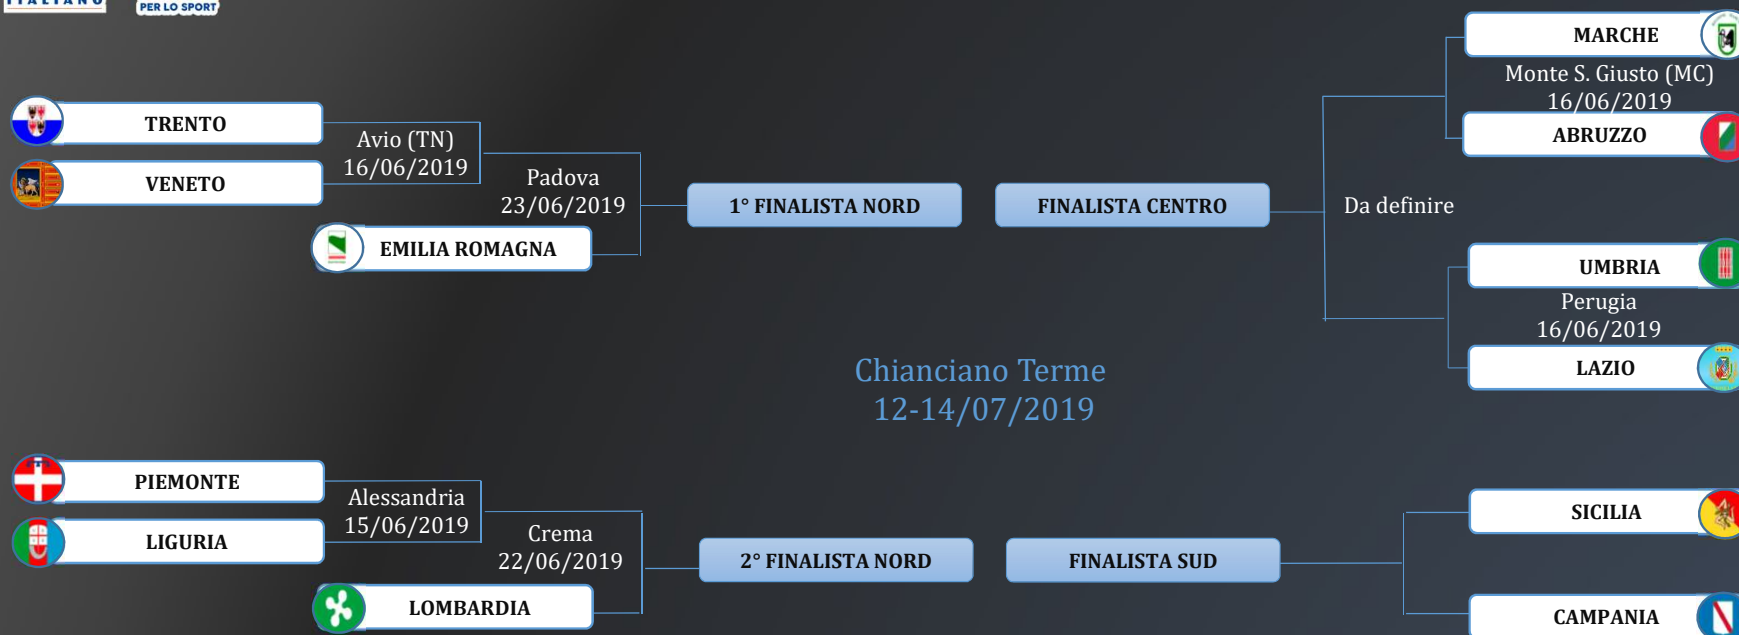

# CALCIO A 7 OPEN

GARA	DATA	ORARIO	LOCALITÀ	CAMPO	INDIRIZZO
PIEMONTE - LIGURIA	16/06/2019	16.00	Alessandria	Centogrigio S.V.	Via Bonardi 25
Vinc. (Piemonte/Liguria) - LOMBARDIA	23/06/2019	16.00	Alessandria	Centogrigio S.V.	Via Bonardi 25
EMILIA ROMAGNA - VENETO	16/06/2019	16.30	Reggio Emilia	Campo CSI	Via Agosti 6
MARCHE - ABRUZZO	16/06/2019	17.00	S. Benedetto del Tronto	Centro Sportivo Sabotino D'Angelo	Via Val Cuvia
TOSCANA - UMBRIA	16/06/2019	16.30	Chiusi (SI)	Via Talamone	Via Talamone
Vinc. (Marche - Abruzzo) - Vinc. (Toscana - Umbria)	23 o 30/6/2019		Da definire	Da definire	
PUGLIA - SICILIA	08/06/2019	19.30	Policoro (MT)	Centro Giovanile Padre Minozzi	

# PALLAVOLO OPEN FEMMINILE

GARA	DATA	ORARIO	LOCALITÀ	CAMPO	INDIRIZZO
TRENTO - VENETO	16/06/2019	18.30	Avio (TN)	Palestra Scuole Medie di Avio	Via de Gasperi, 69
Vinc. (Trento/Veneto)	23/06/2019	19.00	Padova	Palagozzano	Via Gozzano, 60
PIEMONTE - LIGURIA	15/06/2019	16.30	Alessandria	Centogrigio S.V.	Via Bonardi, 25
Vinc. (Piemonte/Liguria) - LOMBARDIA	22/06/2019	16.30	Crema	Palazzetto «Paolo Bertoni»	Via Sinigaglia, 6
MARCHE - ABRUZZO	16/06/2019	16.00	Monte San Giusto (MC)	Palestra F.E.A.	Via Monti Sala
UMBRIA - LAZIO	16/06/2019	16.30	Perugia	Istituto Capitini	Viale Centova, 4
SICILIA - CAMPANIA	08/06/2019	11.00	Nova Siri Marina (MT)	Liceo Classico Pitagora	Via V. Bachelet