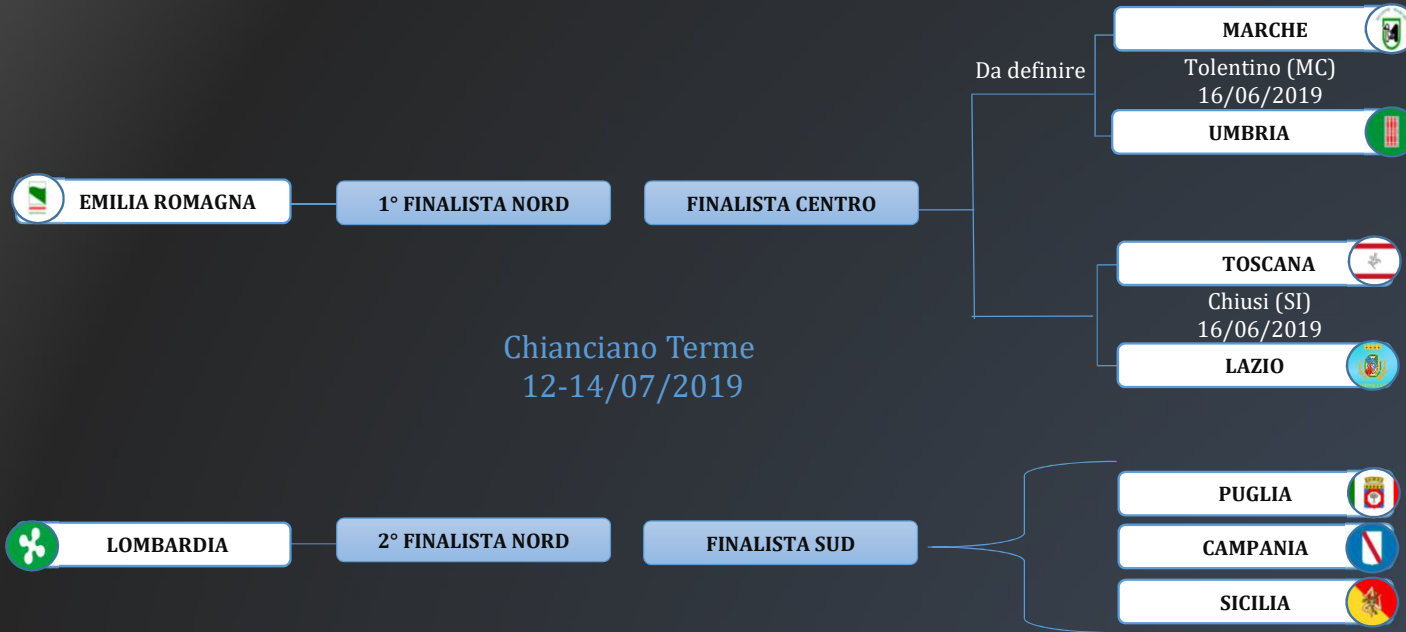

CALCIO A 5 OPEN FEMMINILE

GARA	DATA	ORARIO	LOCALITÀ	CAMPO	INDIRIZZO
MARCHE - UMBRIA	16/06/2019	16.00	Tolentino (MC)	PalaCSI Gattari	Viale Vittorio Veneto
TOSCANA - LAZIO	16/06/2019	16.30	Chiusi (SI)	Via Talamone	Via Talamone
Vinc.(Marche – Umbria) – Vinc. (Toscana – Lazio)	23 o 30/06/2019		Da definire	Da definire	Da definire
CAMPANIA - PUGLIA	08/06/2019	10.00	Nova Siri Marina	Oratorio S. Antonio di Padova	
SICILIA – perd. (Campania-Puglia)	08/06/2019	17.00	Nova Siri Marina	Oratorio S. Antonio di Padova	
SICILIA – vinc. (Campania– Puglia)	09/06/2019	10.00	Nova Siri Marina	Oratorio S. Antonio di Padova