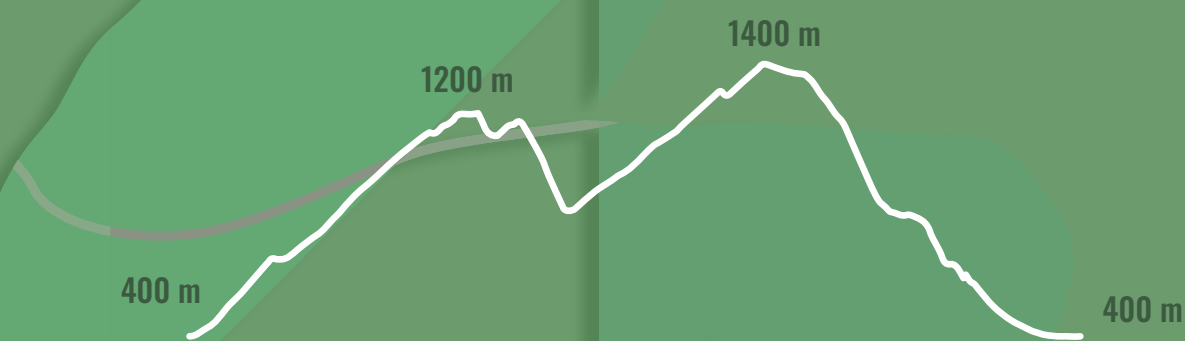

03 GIUGNO 2023

1° MEMORIAL "GIORGIO ZOTTELE"

1° DON CESARE

TRAIL

BORGO VALSUGANA

GARA DI CORSA IN MONTAGNA

DON CESARE TRAIL
25 KM – 1500D+
(COMPETITIVA)

Ritiro pettorali e pacco gara dalle **07.30 alle 08.30**
Partenza della gara ore **9.00** in Piazza Degasperì

GIRO DELLA ROCCHETTA
7KM – 300D+

(LUDICO-SPORTIVA)
Partenza del giro ore **9.15**

**Per iscrizioni
scannerizza il Qr code.**

O visita il sito:
www.doncesaretrail.it

**BORGO
VALSUGANA**

**EREMO DI
SAN LORENZO**

**BAITO DELLA
LANZOLA**

In occasione del
100° di Fondazione
del Gruppo Alpini Borgo Valsugana