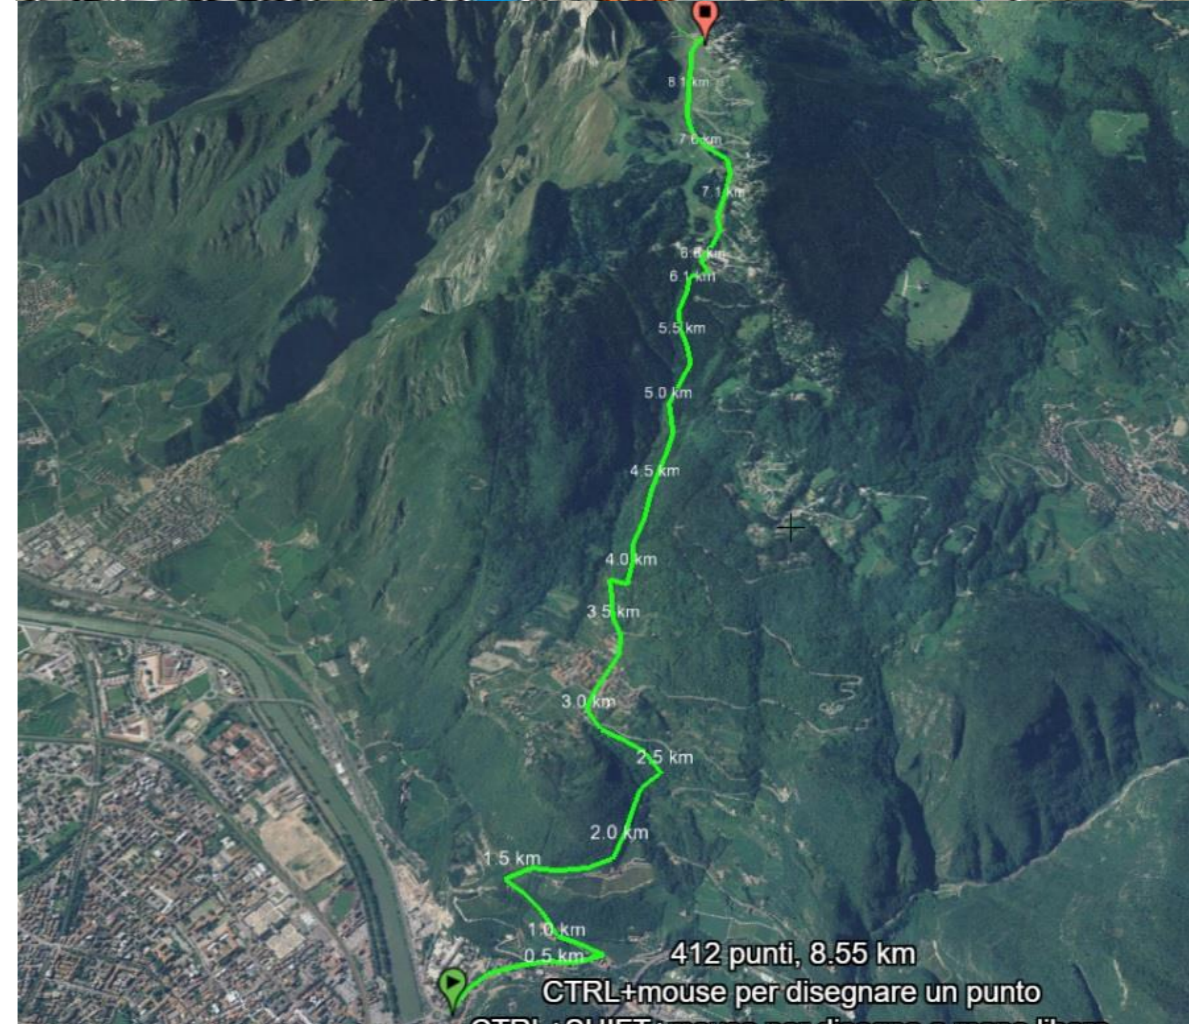

TRENTINO

LA SPORTIVA

LA SPORTIVA

#SKYRACELADIRETTISSIMA

24-26 AGOSTO 2018

K1000 NOTTURNA

K2000 SKYRACE

La 2° edizione della #SkyraceLaDirettissima partirà dal cuore della città di TRENTO, ai piedi della fontana del Nettuno, per terminare sul Monte Bondone, storica località sciistica conosciuta in tutto il mondo per vari eventi sportivi: 3/TRE Coppa del Mondo, Trofeo Topolino, Trofeo Saette Coca Cola e tanti altri eventi che sono diventati grandi negli anni.

K1000

NOTTURNA DA
TRENTO A
VASON

K2000 DA
TRENTO A CIMA
PALON 2098

SOLIDARIETA' E SPORT

Per ogni iscrizione 1,00 euro andrà a favore di ADMO.

SKYRACE LA DIRETTISSIMA SUI MEDIA

20 servizi TV sui canali Sport di **Sky**), Rai, Mediaset